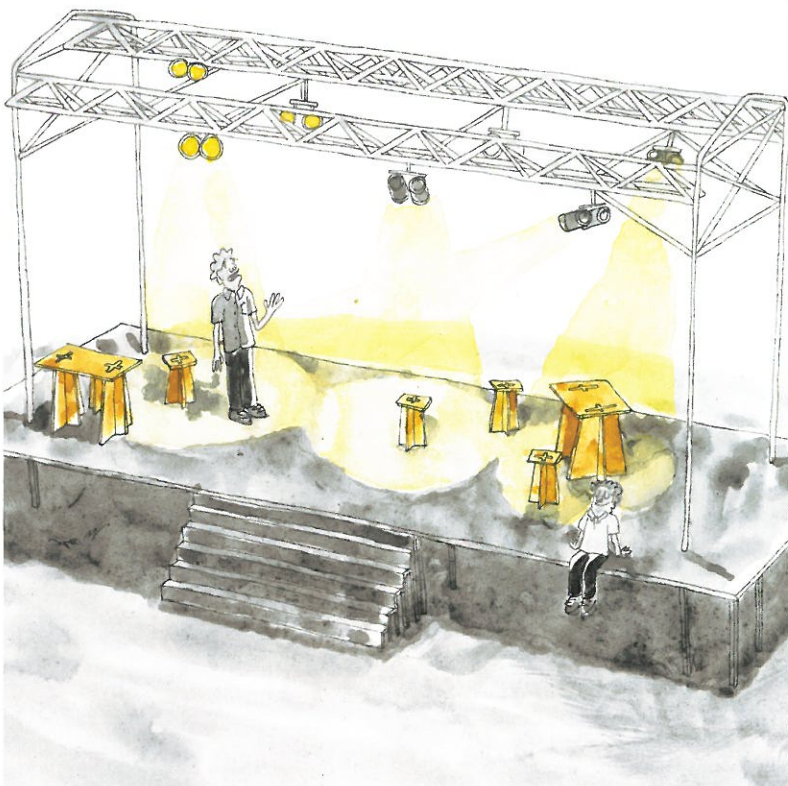

TRANSVALDÉSIA

**THÉÂTRE ITINÉRANT
DE LA FONDATION L'ESTRÉE**

THEATRE ITINERANT TRANSVALDÉSIA

Le festival «Transvaldésia» a pour vocation première de véhiculer à travers le canton de Vaud (comme son nom l'indique) et en Suisse Romande, des spectacles scéniques et de les rendre possibles en des lieux insolites où n'existent aucun théâtre.

L'ambition des initiateurs est de faire de «Transvaldésia» un événement annuel durable.

L'élément central du projet «Transvaldésia», et qui le rend original, réside en une scène mobile entièrement équipée et aménagée du point de vue technique qui peut, attelée à un tracteur de ferme, se déplacer de village en village, de ville en ville suivant le plan de la tournée.

Imaginé par François Landolt (entrepreneur de spectacles), cette scène mobile et démontable a été commandée par la fondation l'Estrée au décorateur Adrien Moretti, qui l'a réalisée à partir d'un char agricole qu'il a transformé.

La Loterie Romande a soutenu à 100% ce premier pas indispensable à l'existence même de «Transvaldésia».

Le projet de tournée, organisée par la fondation l'Estrée, est imaginé chaque année par son responsable Alain Gilliéron, en concertation avec François Landolt.

Francois Landolt
Pully, le 10 octobre 2012

Fondation l'Estrée
CP 4 – Bourg-Dessous 5
CH 1088 Ropraz VD
Tel: +41 21 903 11 73
E-mail: fondation@estree.ch
estree.ch

ESTRÉE
Théâtre Itinérant
TRANSVALDÉSIA

GENÈVE
UN MUSÉE EN 301

palexpo

Salon
du livre
et de la
presse
Genève