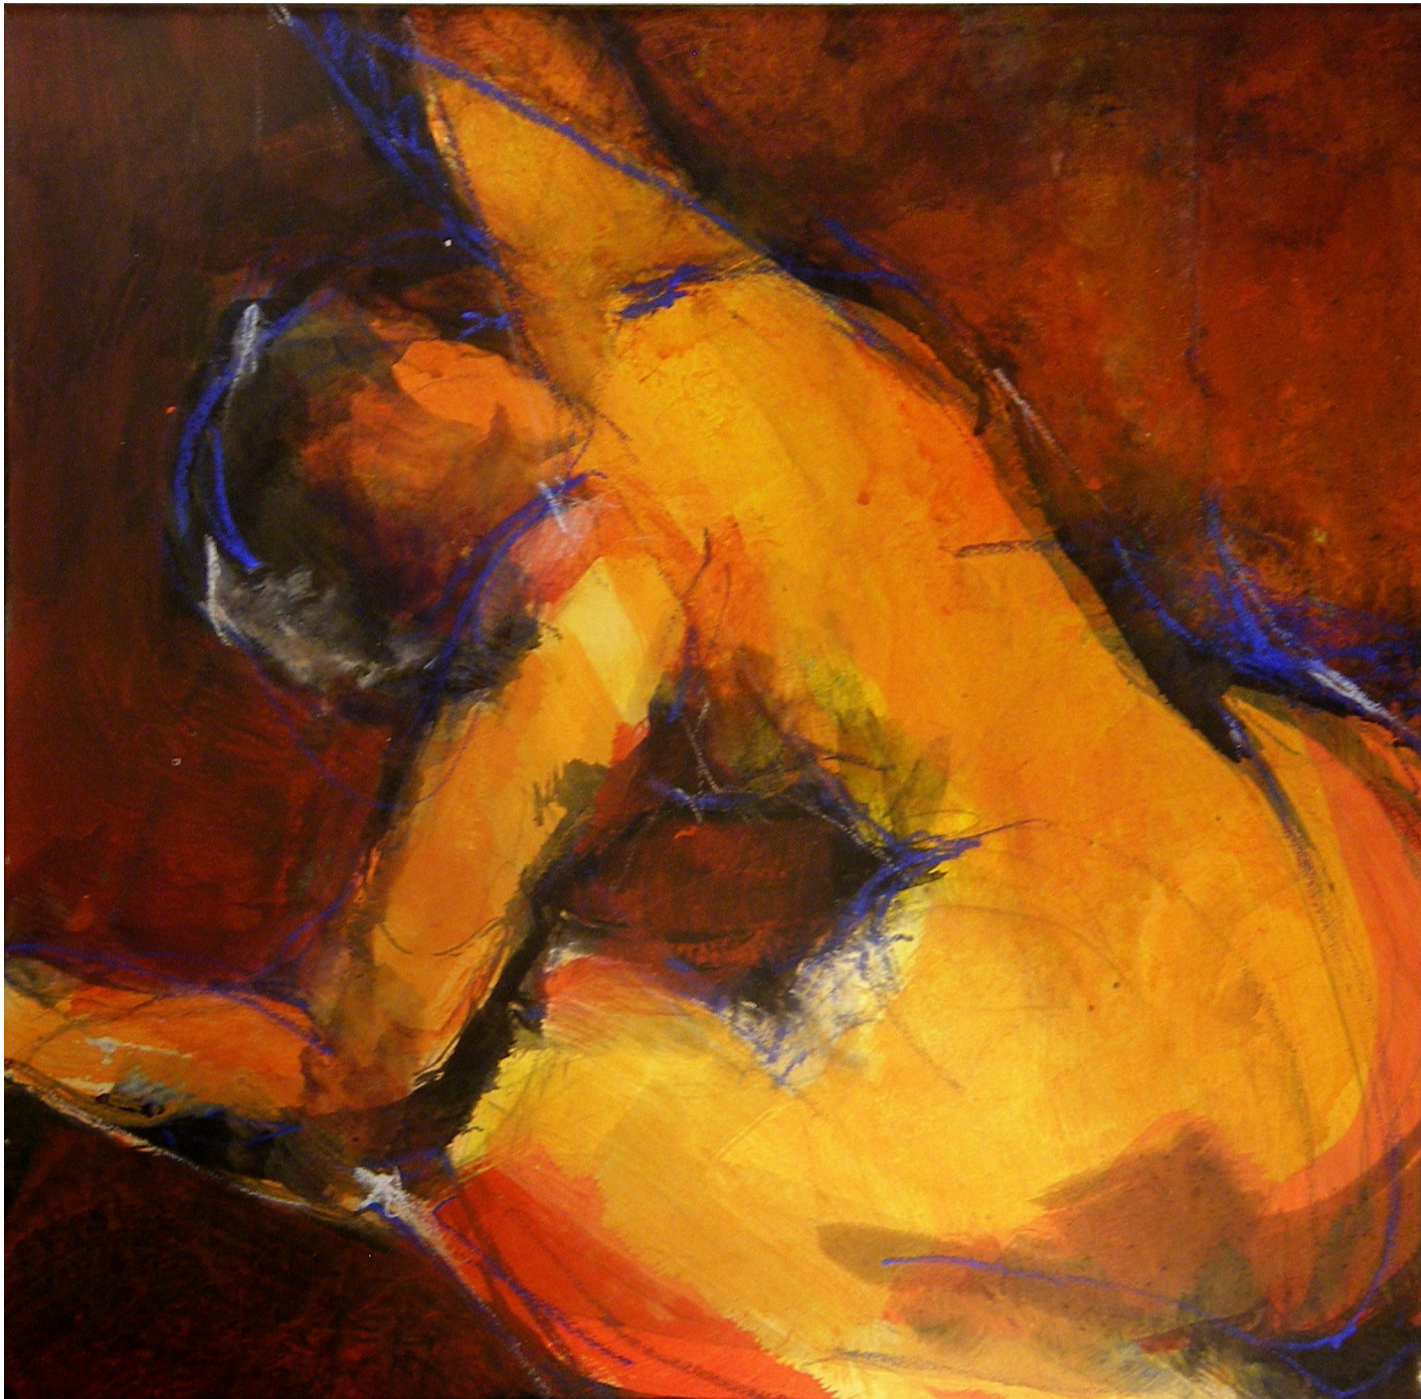

Librairie La Plume Voyageuse
St-Pierre-de-Clages
Octobre et novembre 2015

Le corps
Peintures, croquis
Arlette Mercier

Horaires:

du jeudi au dimanche de 13h30 à 18h

Informations:

La Plume Voyageuse - 076 472 06 92